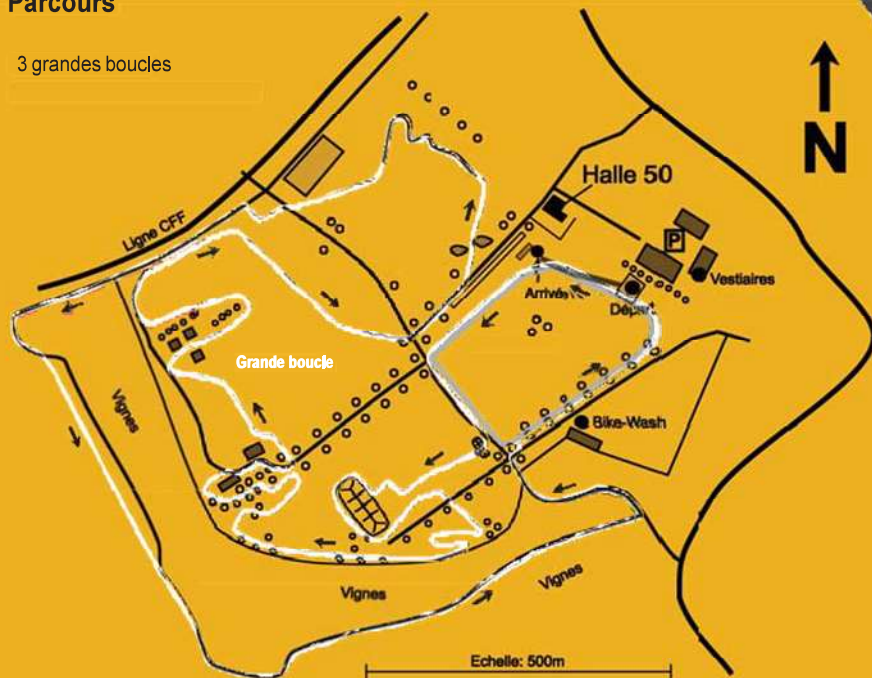

## Courses populaires

Planeyse 14 avril 2024

### Parcours

3 grandes boucles

Parcours dans les vignes interdit avant dimanche

## 32<sup>e</sup> course populaire de Mountain Bike de Planeyse sur Colombier, dimanche 14 avril 2024

Course open (Elite, Master, Junior et Dame)

Lieu: **Départ et arrivée au Château de Colombier (NE)**. Les courses se déroulent sur le tracé traditionnel du terrain de Planeyse.