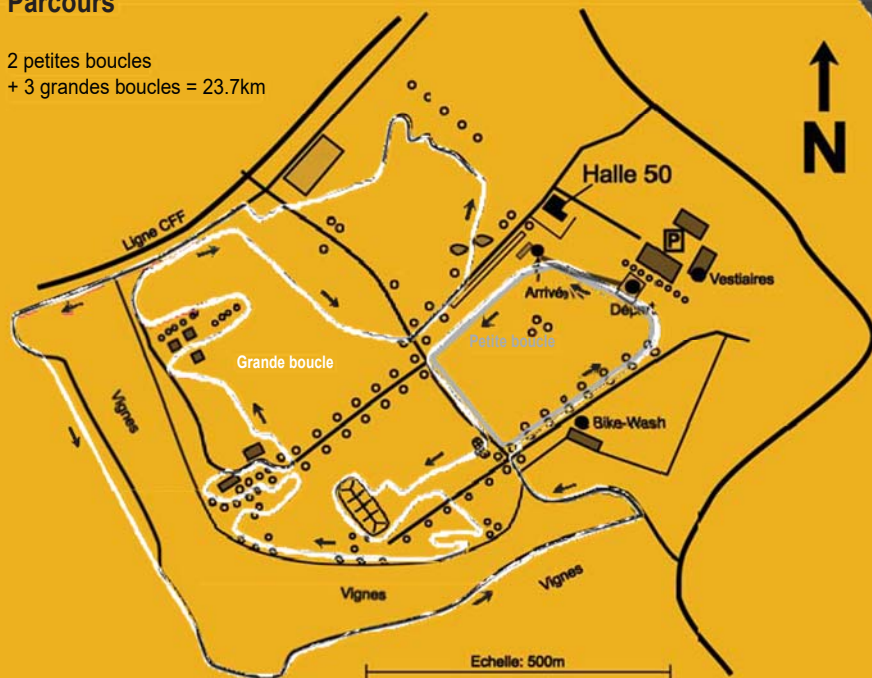

## Courses populaires

Planeyse 23 avril 2023

### Parcours

2 petites boucles  
+ 3 grandes boucles = 23.7km

Parcours dans les vignes interdit avant dimanche

## 30<sup>e</sup> course populaire de Mountain Bike de Planeyse sur Colombier, dimanche 23 avril 2023

Course open (Elite, Master, Junior et Dame)

Lieu: la manifestation se déroule entièrement sur le terrain de Planeyse,  
au-dessus du village de Colombier (NE)

Places de parc: à proximité immédiate du lieu de course