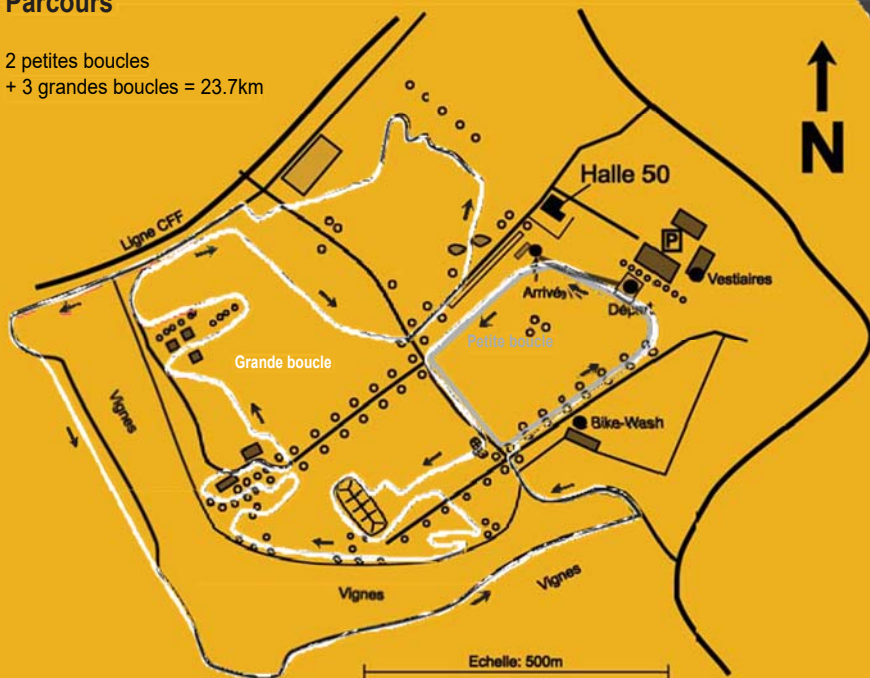

Courses populaires

Planeyse 24 avril 2022

Parcours

2 petites boucles
+ 3 grandes boucles = 23.7km

Parcours dans les vignes interdit avant dimanche

Informations complémentaires

voir programme ou tél. 076 465 09 09 ou sur le site www.vcvignoble.ch

RAIFFEISEN

Planeyse 2022

Dimanche 24 avril 2022

Course populaire

Course tandem

Course open F

30^e édition

1^{re} manche 2022

30^e course populaire de Mountain Bike de Planeyse sur Colombier, dimanche 24 avril 2022

Course open (Elite, Master, Junior et Dame)

Lieu: la manifestation se déroule entièrement sur le terrain de Planeyse, au-dessus du village de Colombier (NE)

Délai d'inscription: 20 avril 2022 Passé ce délai, l'organisateur se réserve le droit de refuser des inscriptions

Bureau des courses (dossards): halle 50 de Planeyse (à proximité du départ)

Ouverture le dimanche 24 avril 2022 dès 8h00