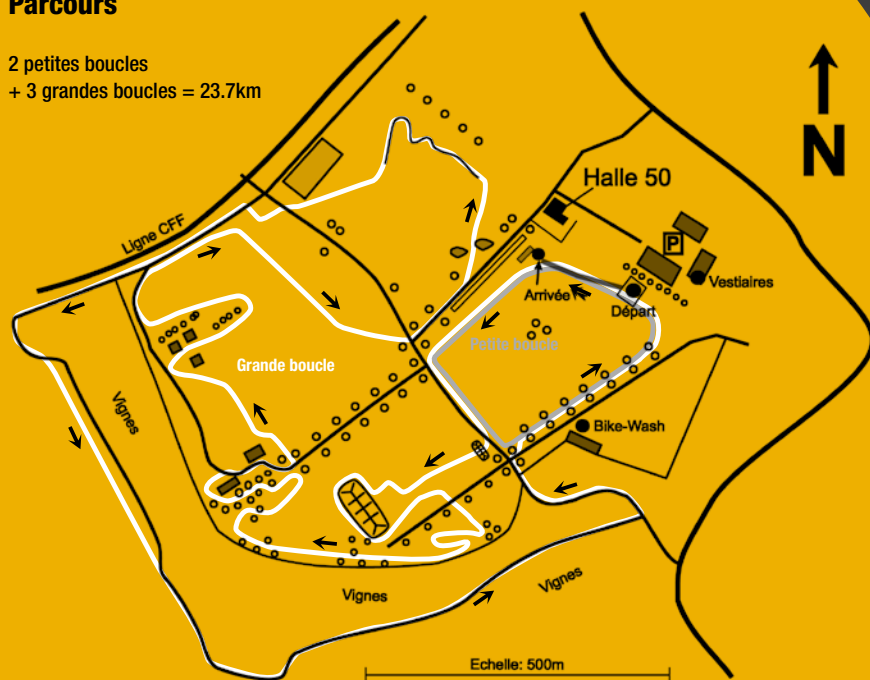

## Courses populaires

Planeyse 23 avril 2017

### Parcours

2 petites boucles  
+ 3 grandes boucles = 23.7km

Parcours dans les vignes interdit avant dimanche

## 27<sup>e</sup> course populaire de Mountain Bike de Planeyse sur Colombier, dimanche 23 avril 2017

Course open (Elite, Master, Junior et Dame)

Lieu: la manifestation se déroule entièrement sur le terrain de Planeyse, au-dessus du village de Colombier (NE)

Places de parc: à proximité immédiate du lieu de course