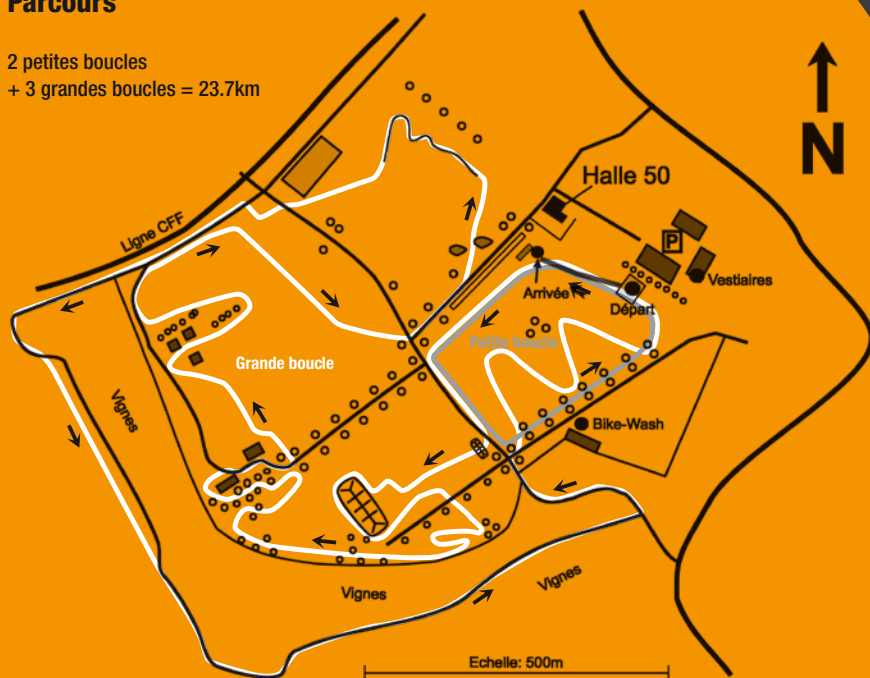

## Courses populaires <<

Planeyse 15 avril 2012

### Parcours

2 petites boucles  
+ 3 grandes boucles = 23.7km

Parcours dans les vignes interdit avant dimanche

Lieu: la manifestation se déroule entièrement sur le terrain de Planeyse,  
au-dessus du village de Colombier (NE)

Places de parc: à proximité immédiate du lieu de course

**Dimanche 15 avril**

Heure	Course	Catégorie	Année de naissance	Distance
09h30	N°1	Cadets	1996 / 1997	16.7 km
09h30	N°1	Dames 1 + Tandems	1993 et plus âgées	16.7 km
09h30	N°1	Dames 2	1972 et plus âgées	16.7 km
09h30	N°1	Juniors dames	1994 / 1995	16.7 km
11h00	N°2	Juniors garçons	1994 / 1995	23.7 km
11h00	N°2	Hommes	1983 / 1993	23.7 km
11h00	N°2	Masters I	1973 / 1982	23.7 km
11h00	N°2	Masters II	1963 / 1972	23.7 km
11h00	N°2	Seniors	1962 et plus âgés	23.7 km
13h30	N°3	Mega	1998 / 1999	8.1 km
14h15	N°4	Rock	2000 / 2001	4.2 km
14h45	N°5	Cross	2002 / 2003	2.5 km
15h15	N°6	Soft	2004 / 2005	1.4 km
15h30	N°7	Poussins	2006 / 2007	0.3 km

Délai d'inscription: 5 avril 2012. Passé ce délai, l'organisateur se réserve le droit de refuser des inscriptions

Bureau des courses (dossards): halle 50 de Planeyse (à proximité du départ)

Ouverture le dimanche 15 avril 2012 dès 8h00